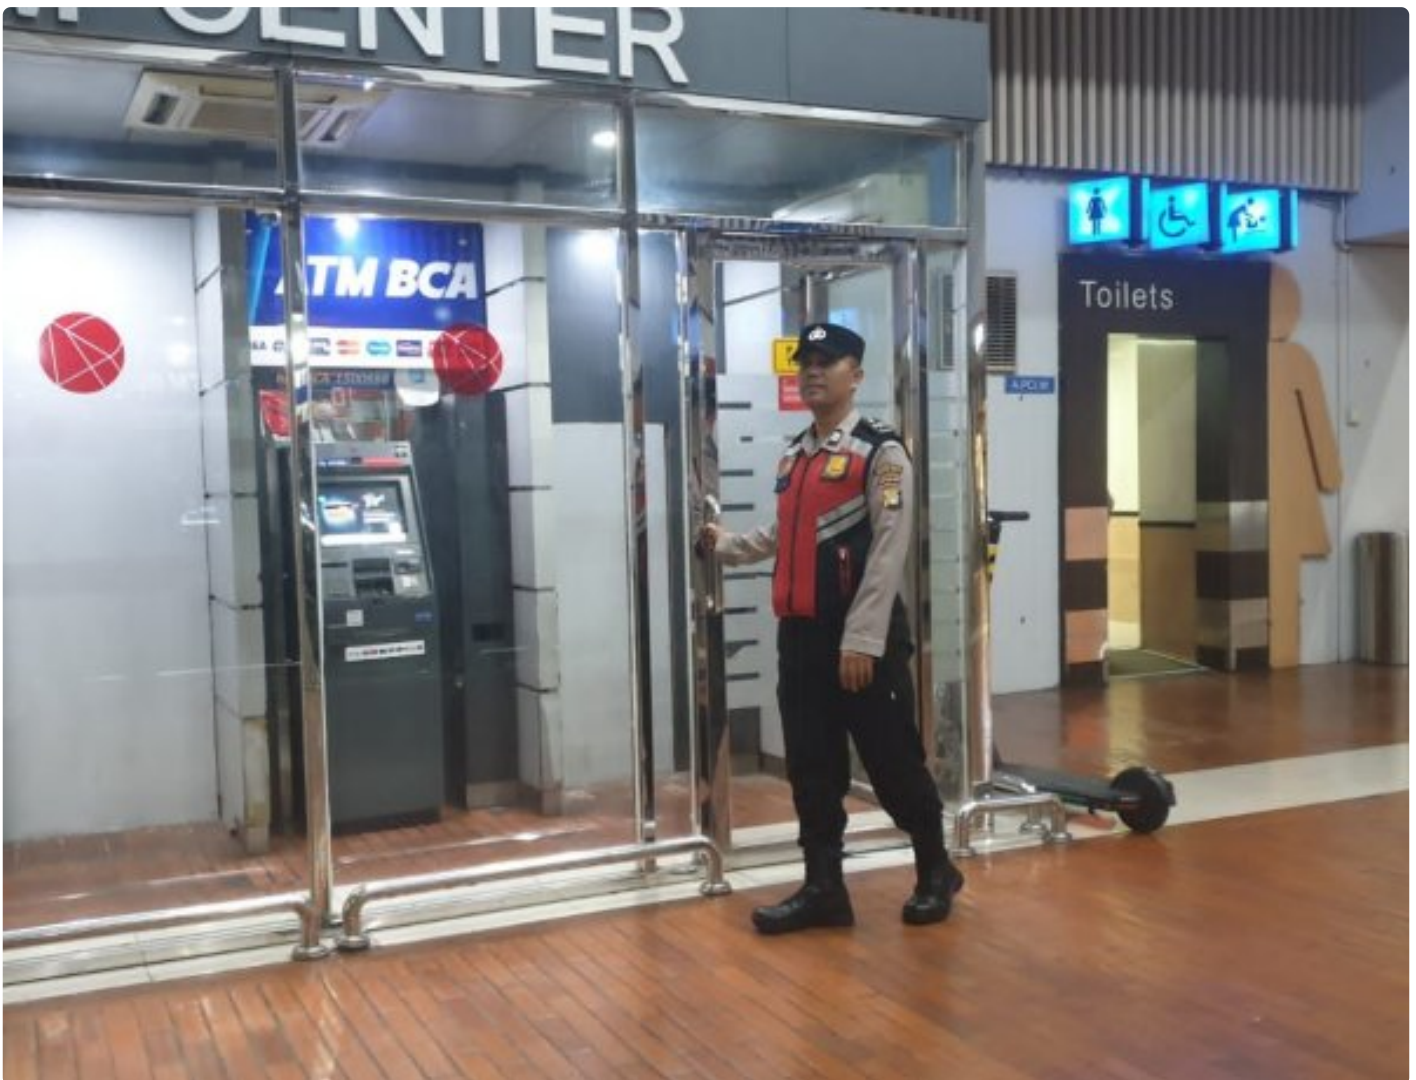

IWO

Polsubsektor Terminal 1 Bandara Soetta, Berikan Imbauan Kepada Pengguna Jasa Anjungan Tunai Mandiri (ATM)

Sopiyan Hadi - TANGERANG.IWO.OR.ID

Jul 2, 2024 - 12:22

TANGERANG - Polsubsektor Terminal 1 Polresta Bandara Soekarno-Hatta (Soetta) mengimbau pengguna jasa anjungan tunai mandiri (ATM) agar senantiasa berhati-hati dan waspada saat bertransaksi.

"Termasuk hati-hati terhadap orang yang baru dikenal, tidak sembarangan memberikan password ATM dan lain-lain," imbau Kapolsubsektor Terminal 1 Ipda Niko Suryawan saat memantau jajarannya patroli di ATM center, Selasa (2/7/24) siang.

Menurut Niko, pada kesempatan itu personelnya melakukan pengecekan seluruh mesin - mesin dan ruangan di ATM Center Terminal 1 Bandara Soetta, dan tidak ditemukan hal-hal yang menonjol.

Niko mengungkapkan, patroli tersebut bertujuan untuk mengantisipasi terjadinya tindak kejahatan di area ATM center, sekaligus guna memberikan rasa aman dan nyaman pengguna jasa penerbangan.